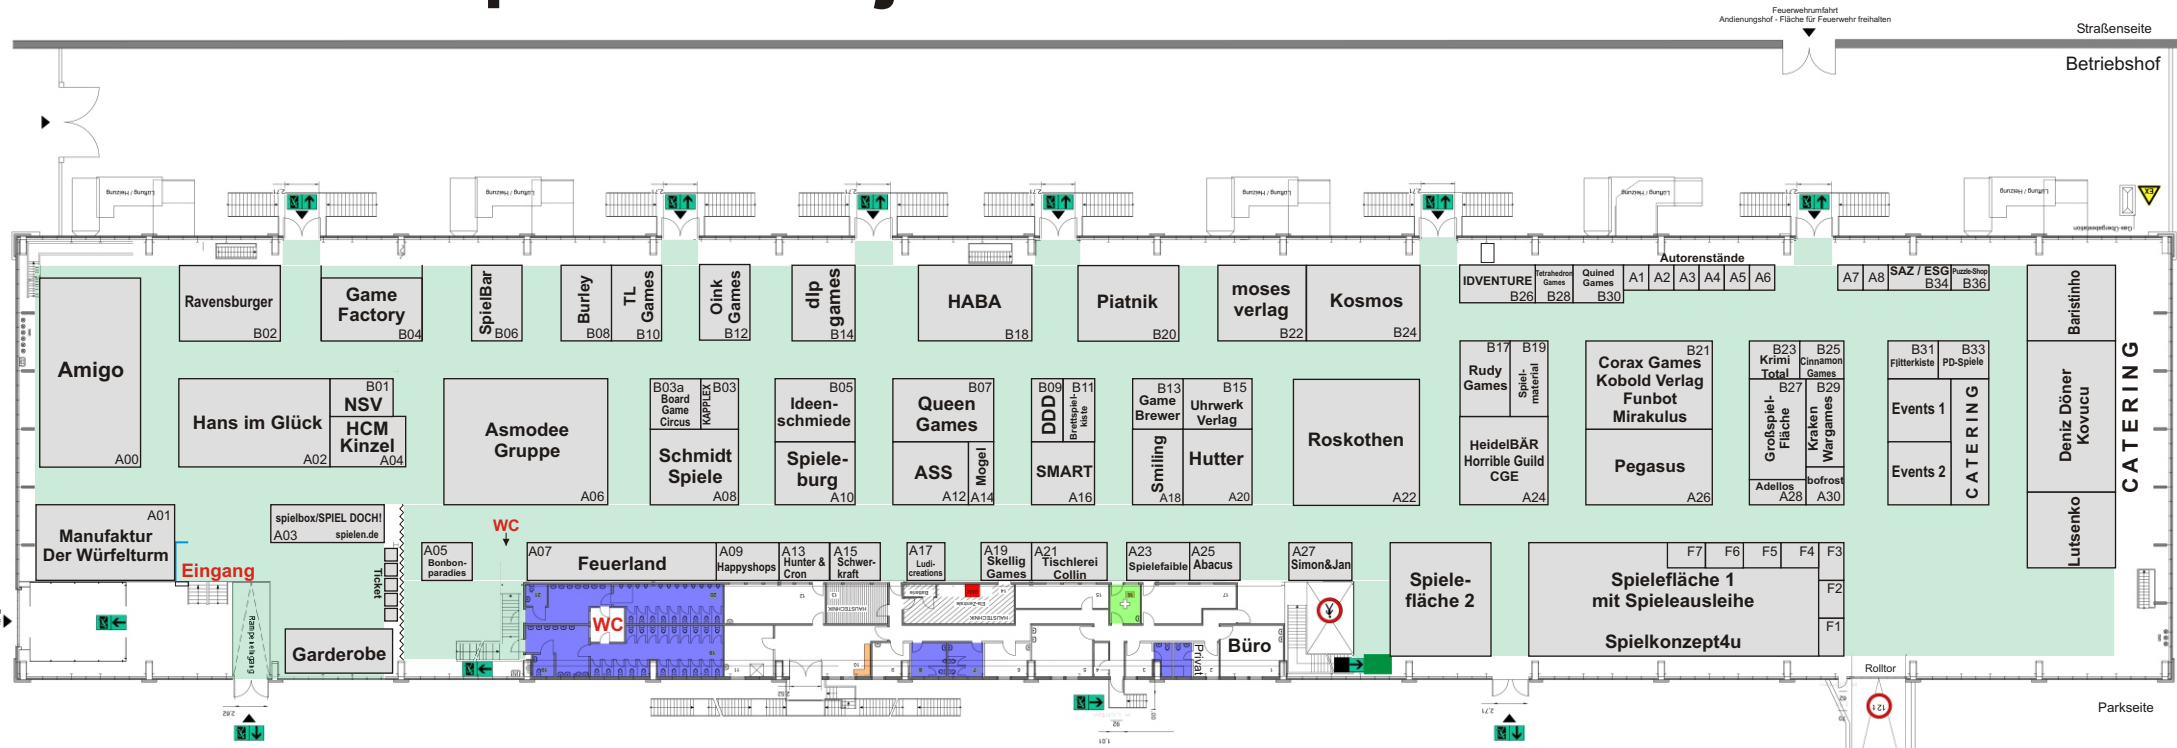

## Die Brettspiel - Frühjahrsneuheiten für das Publikum

Veranstalter / Durchführungsgesellschaft  
w. nostheide verlag gmbh  
Projektleitung SPIEL DOCH!  
Bahnhofstr. 22  
96117 Memmelsdorf / Germany  
Fon: 0049 (0) 951-40666-0  
Fax: 0049 (0) 951-40666-49  
E-Mail: info@spieldoch-messe.com  
Internet: www.spieldoch-messe.com