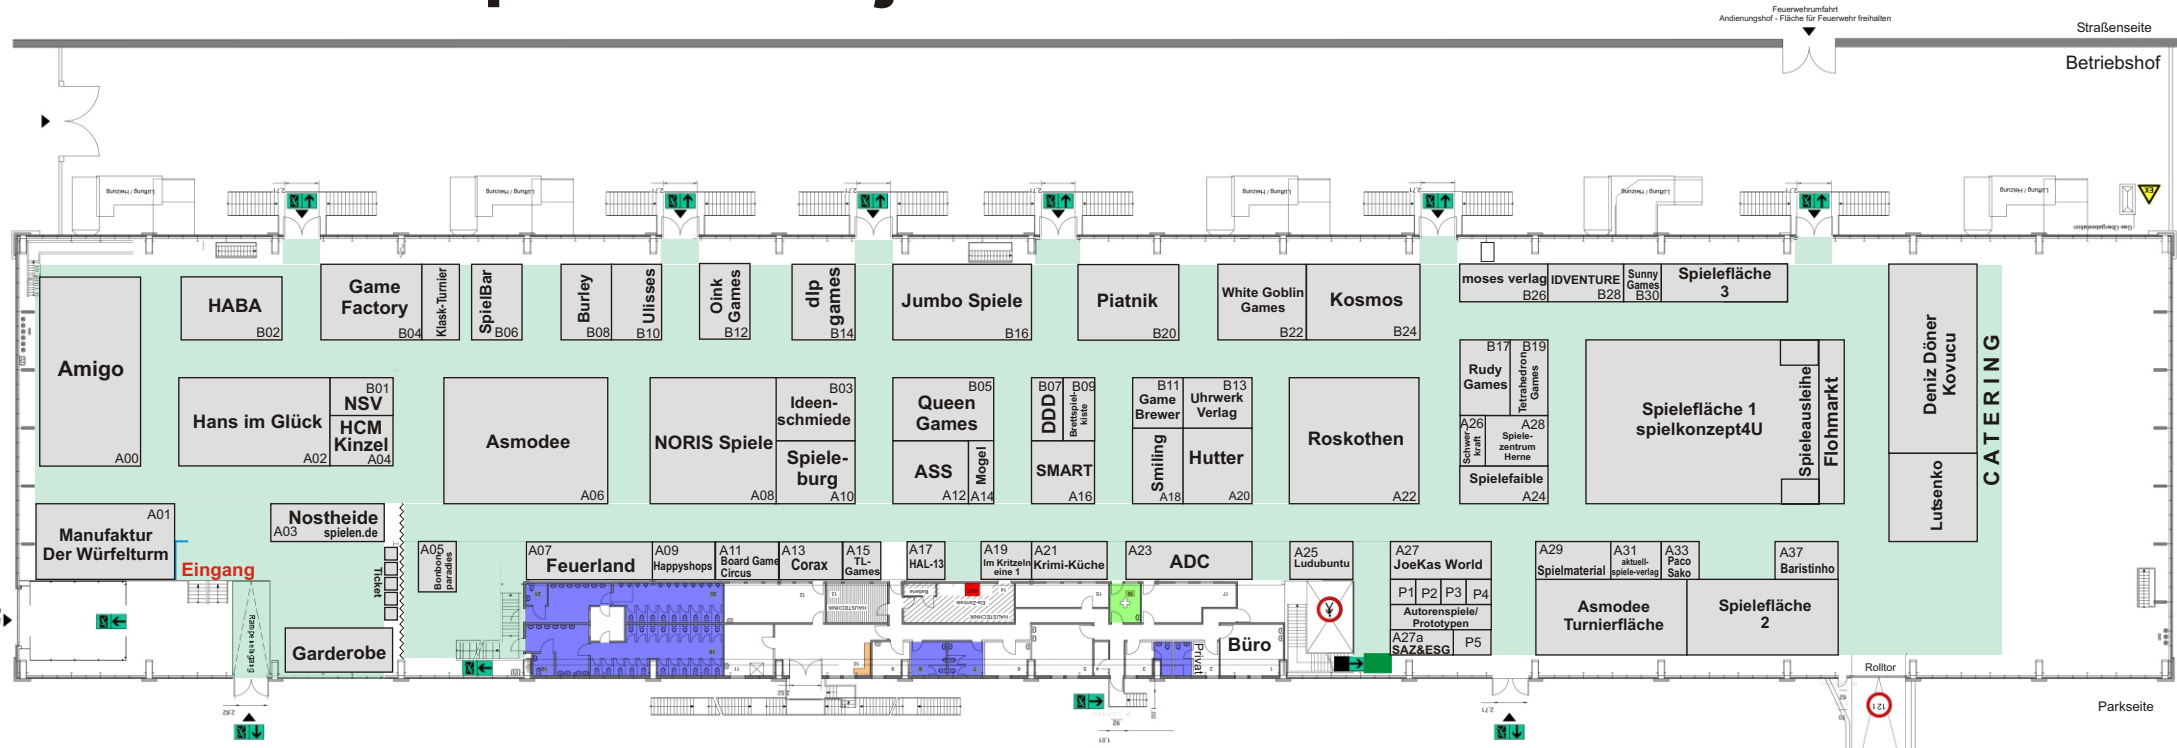

Die Brettspiel - Frühjahrsneuheiten für das Publikum

Veranstalter / Durchführungsgesellschaft
w. nostheide verlag gmbh
Projektleitung SPIEL DOCH!
Bahnhofstr. 22
96117 Memmelsdorf / Germany
Fon: 0049 (0) 951-40666-0
Fax: 0049 (0) 951-40666-49
E-Mail: info@spieldoch-messe.com
Internet: www.spieldoch-messe.com