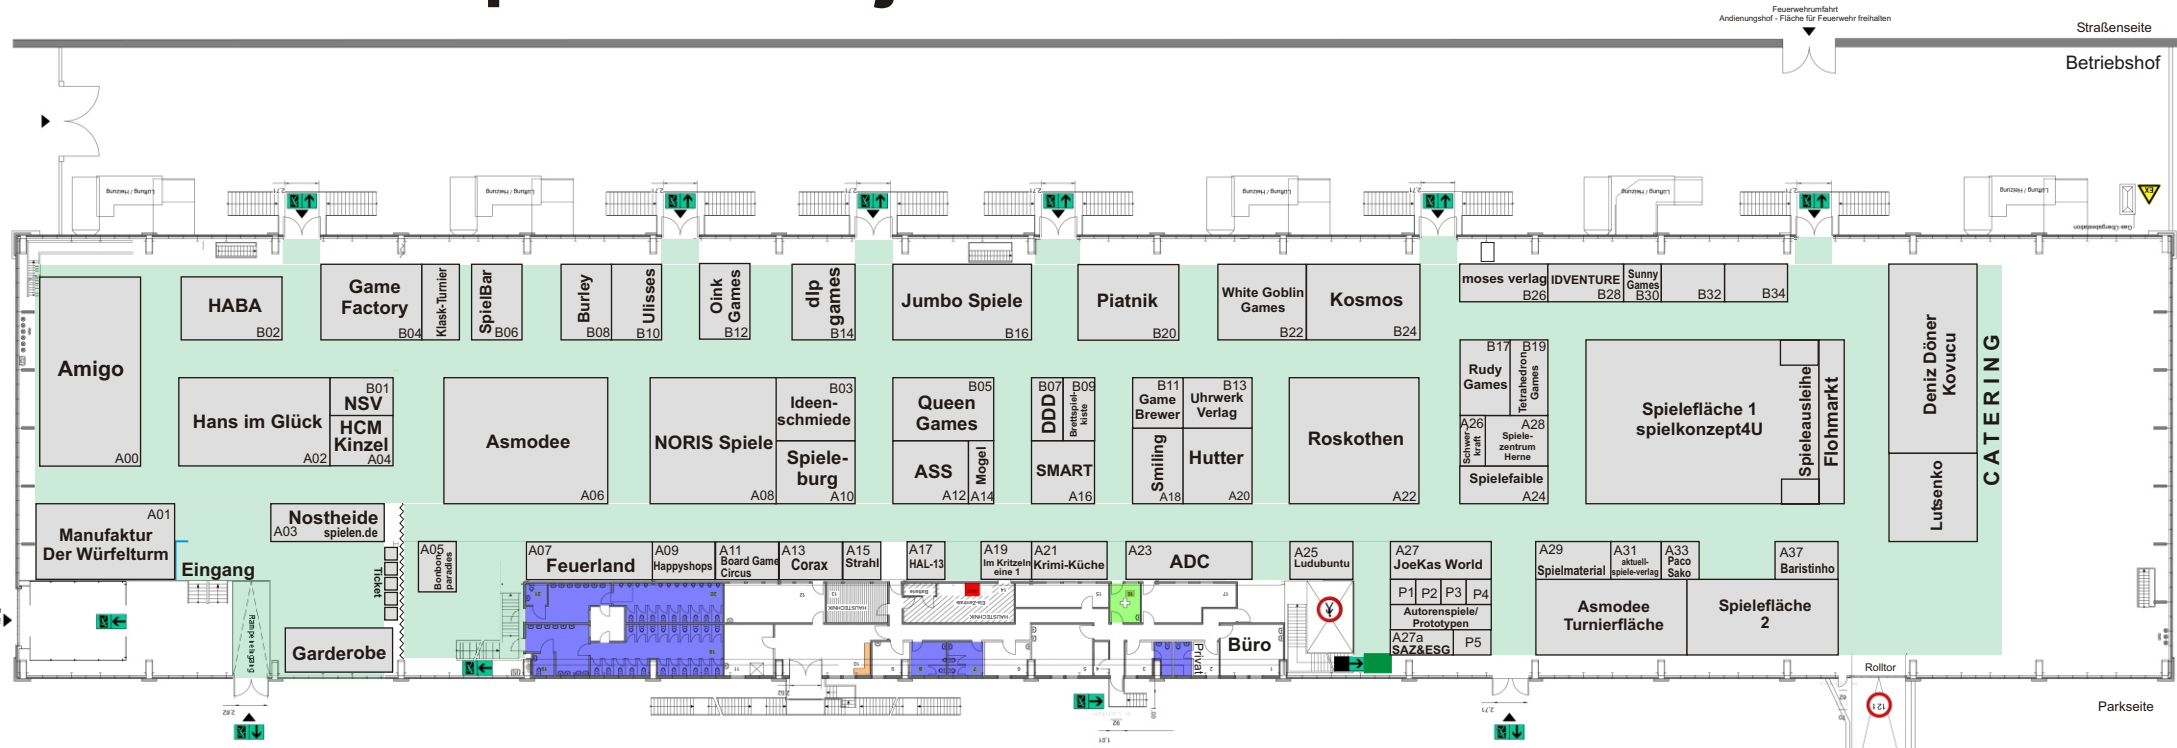

29. bis 31. März 2019
Landschaftspark Nord
Messehalle Kraftzentrale

Die Brettspiel - Frühjahrsneuheiten für das Publikum

Veranstalter / Durchführungsgesellschaft
w. nostheide verlag gmbh
Projektleitung SPIEL DOCH!
Bahnhofstr. 22
96117 Memmelsdorf / Germany
Fon: 0049 (0) 951-40666-0
Fax: 0049 (0) 951-40666-49
E-Mail: info@spieldoch-messe.com
Internet: www.spieldoch-messe.com