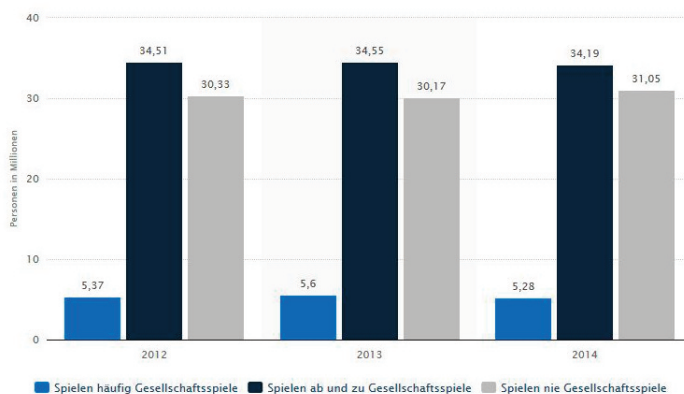

Vorzugsplatzierung	Format (Breite x Höhe)	Farben	Nettopreis
Titelseite	AS: 216 x 303mm *) Gestaltung nur in Absprache mit dem Verlag!	4	4.000,- €
2. US	AS: 216 x 303 mm	4	3.360,- €
3. US	AS: 216 x 303 mm	4	3.000,- €
4. US	AS: 216 x 303 mm	4	3.670,- €

Sp = Satzspiegel, AS = Anschnitt; AS-Maße jeweils inkl. 3 mm Anschnitt zum Seitenrand)

Druckunterlagen benötigen wir **6 Wochen vor Erscheinen** der Ausgabe.

Wir empfehlen die Anlieferung von **hochaufgelösten PDF-Daten im CMYK-Modus**. Ansonsten unseparierte Dateien im Format EPS oder TIF. In jedem Fall müssen die Daten druckfähig sein, d.h. alle verwendeten Schriften sind einzubetten (bei offenen Daten beizufügen). Halbtonbilder benötigen eine Auflösung von 300 dpi, Strichbilder mindestens 600 dpi.

Bis 20 MB können Sie Ihr digitales Material per E-Mail an tisch@spiel-doch.eu schicken.

Für größere Datenmengen benutzen Sie bitte unseren **FTP-Server** (Adresse sowie Zugangsdaten erhalten Sie auf Nachfrage).

Die Stornierung einer Umschlagseite muss bis spätestens 4 Monate (sonst 50% Stornogebühr), einer Anzeige im Heft bis spätestens 8 Wochen (sonst 25% Stornogebühr) vor Erscheinen erfolgt sein.

Anzahl der Personen in Deutschland, die in der Freizeit Gesellschaftsspiele spielen, nach Häufigkeit von 2012 - 2014 (in Millionen, ab 14 Jahren; deutschsprachige Bevölkerung)

Quelle: IfD Allensbach © Statista 2015

Mitglied im **VZB**
Verband der Zeitschriftenverlage in Bayern e.V.

w. nostheide verlag gmbh
Bahnhofstr. 22 • 96117 Memmelsdorf
info@spiel-doch.eu • www.nostheide.de

Chefredakteur: Udo Bartsch
E-Mail: bartsch@spiel-doch.eu
Layout: Christof Tisch
E-Mail: tisch@spiel-doch.eu

Anzeigen: Barbara Nostheide
Tel.: ++49(0)951/40 666-25
E-Mail: barbara@nostheide.de