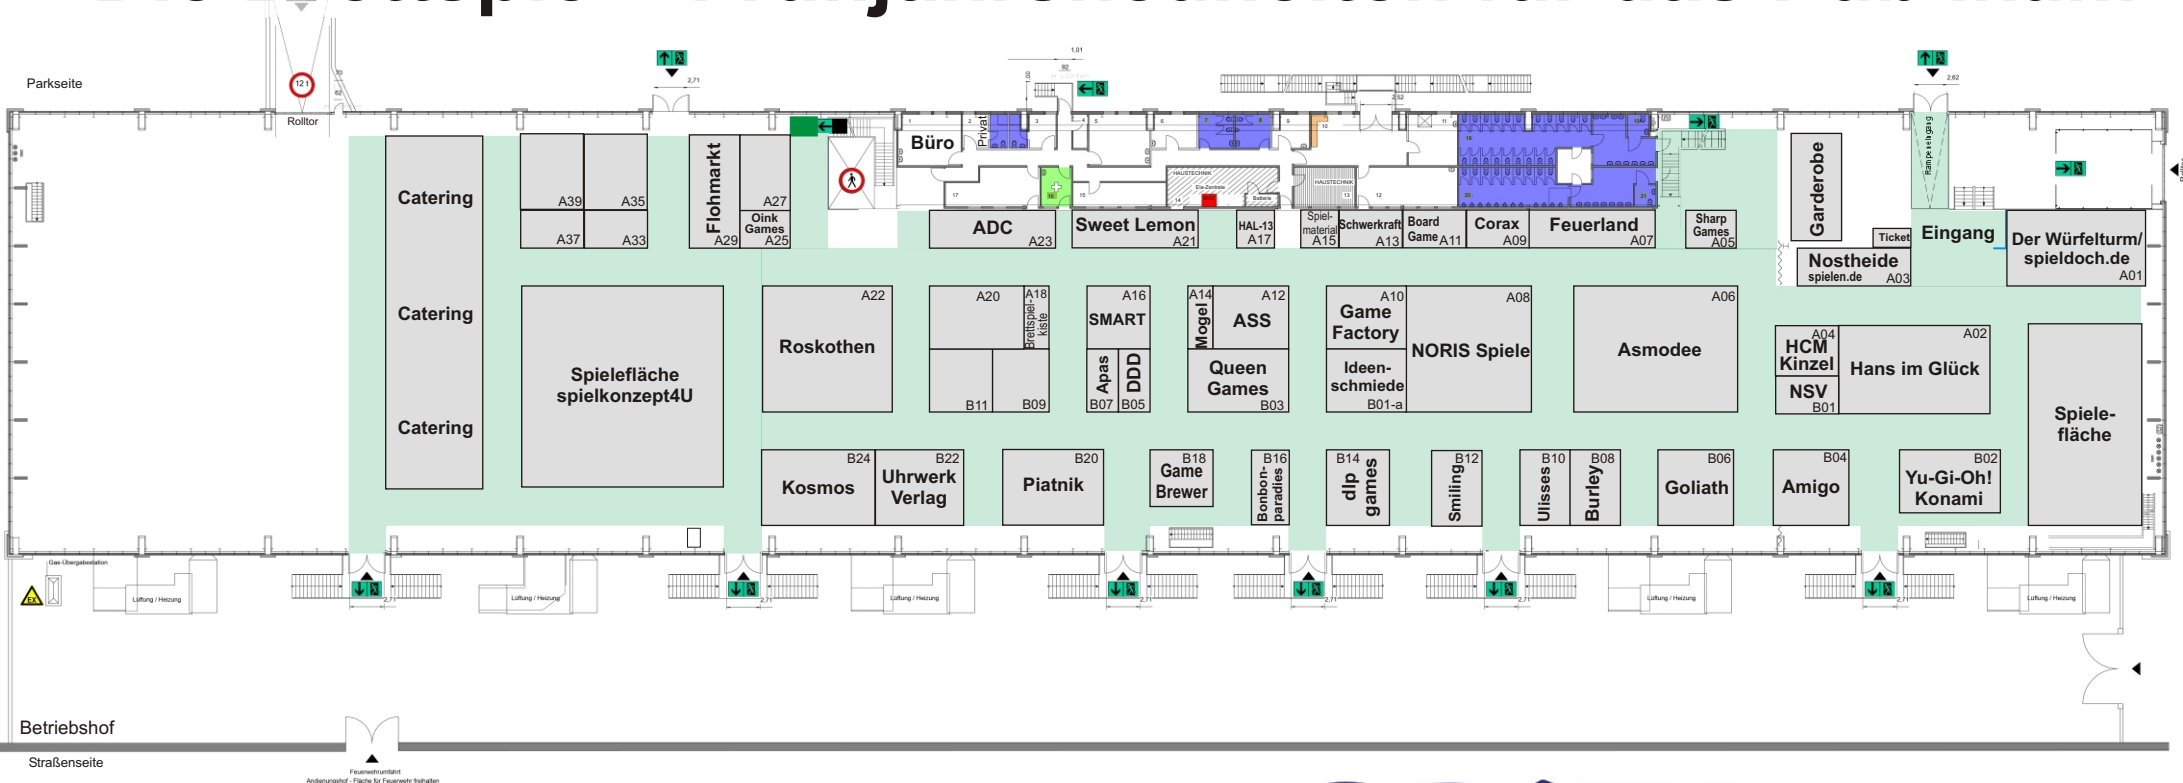

Die Brettspiel - Frühjahrsneuheiten für das Publikum

Veranstalter / Durchführungsgesellschaft
w. nostheide verlag gmbh
Projektleitung SPIEL DOCH!
Bahnhofstr. 22
96117 Memmelsdorf / Germany
Fon: 0049 (0) 951-40666-0
Fax: 0049 (0) 951-40666-49
E-Mail: info@spieldoch-messe.com
Internet: www.spieldoch-messe.com