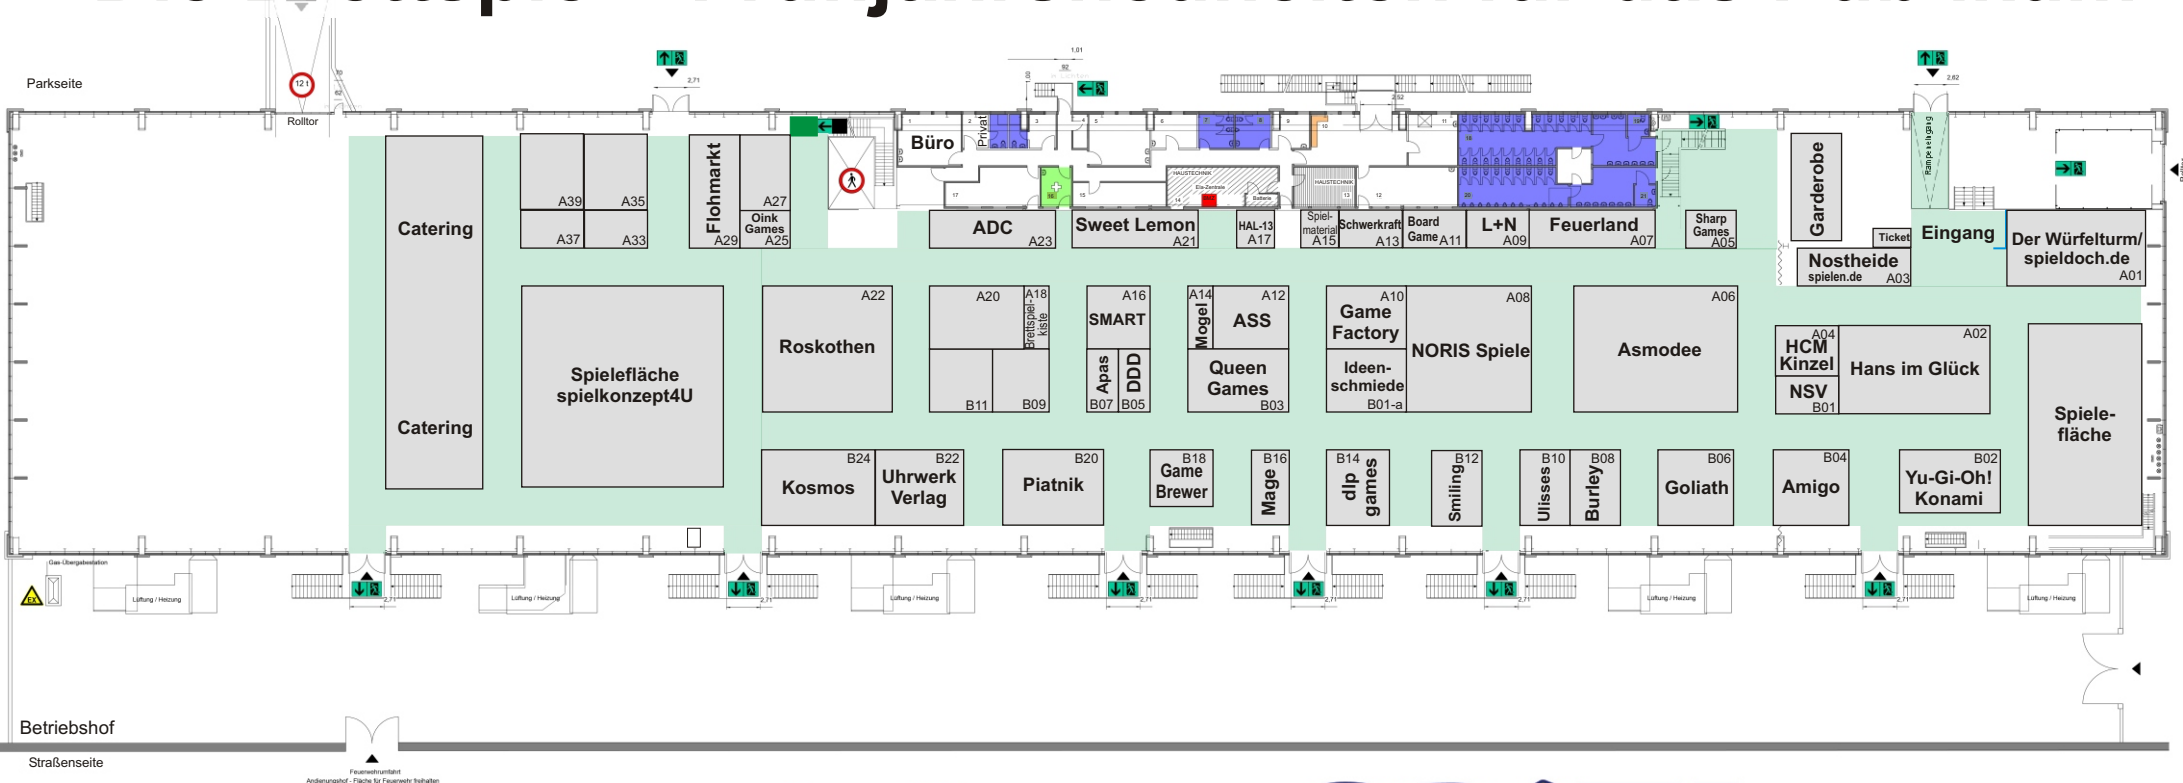

Die Brettspiel - Frühjahrsneuheiten für das Publikum

Veranstalter / Durchführungsgesellschaft
w. nostheide verlag gmbh
Projektleitung SPIEL DOCH!
Bahnhofstr. 22
96117 Memmelsdorf / Germany
Fon: 0049 (0) 951-40666-0
Fax: 0049 (0) 951-40666-49
E-Mail: info@spieldoch-messe.com
Internet: www.spieldoch-messe.com