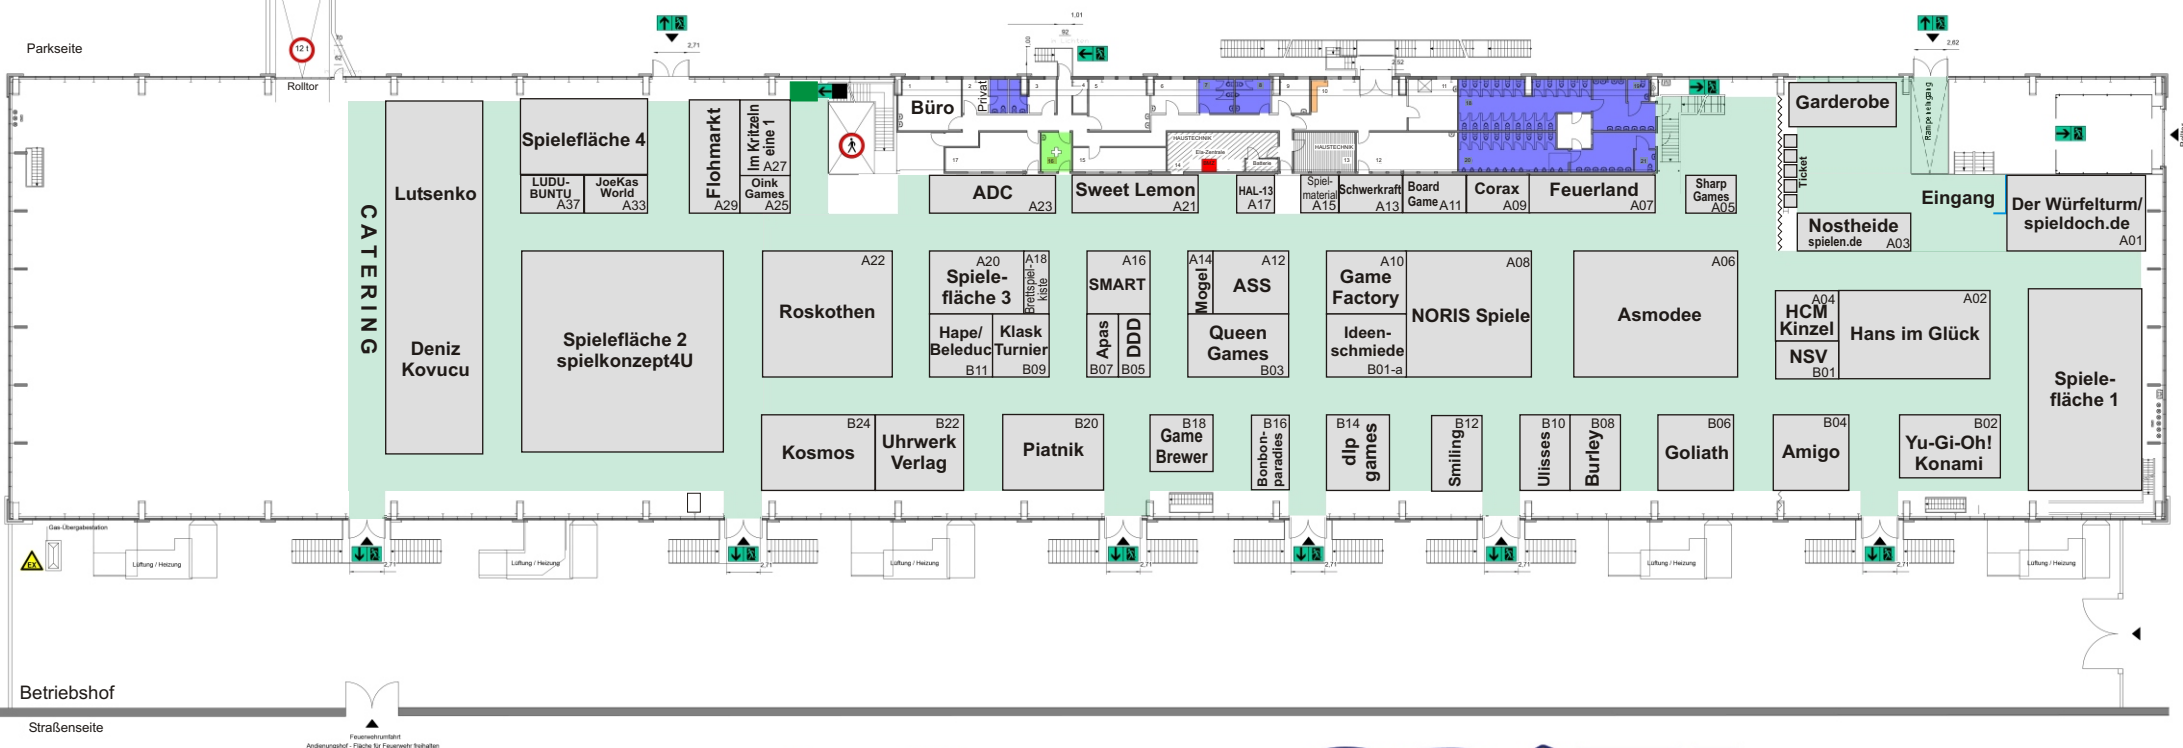

Die Brettspiel - Frühjahrsneuheiten für das Publikum

Veranstalter / Durchführungsgesellschaft
w. nostheide verlag gmbh
Projektleitung SPIEL DOCH!
Bahnhofstr. 22
96117 Memmelsdorf / Germany
Fon: 0049 (0) 951-40666-0
Fax: 0049 (0) 951-40666-49
E-Mail: info@spieldoch-messe.com
Internet: www.spieldoch-messe.com