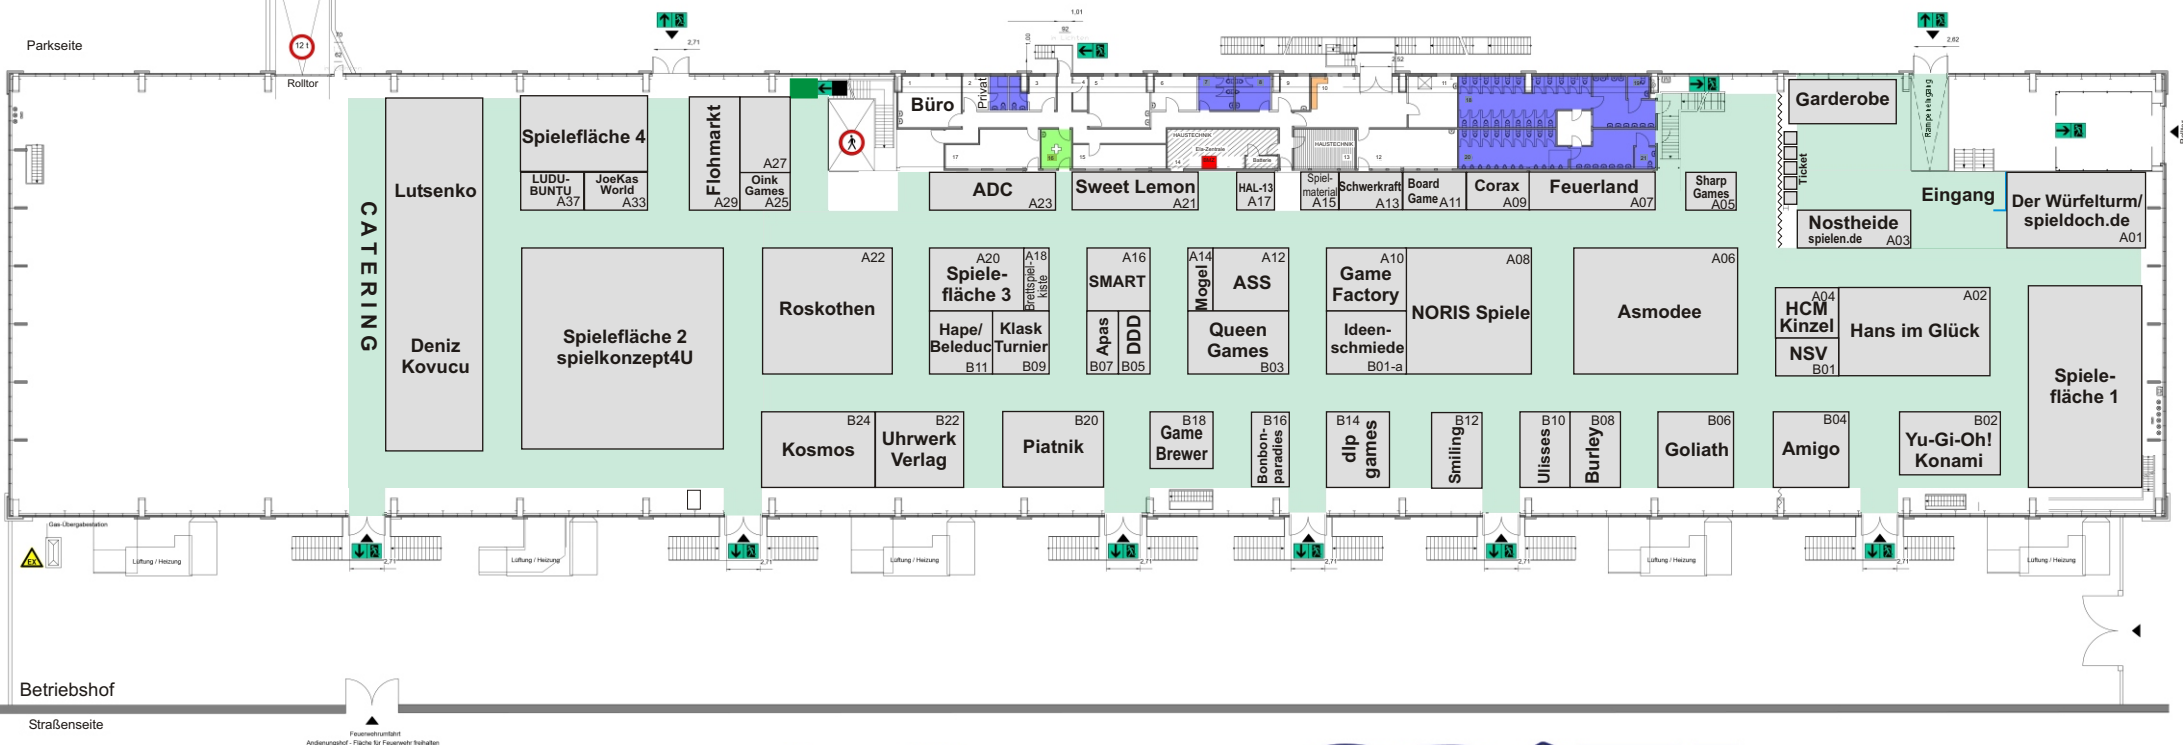

Die Brettspiel - Frühjahrsneuheiten für das Publikum

Veranstalter / Durchführungsgesellschaft
w. nostheide verlag gmbh
Projektleitung SPIEL DOCH!
Bahnhofstr. 22
96117 Memmelsdorf / Germany
Fon: 0049 (0) 951-40666-0
Fax: 0049 (0) 951-40666-49
E-Mail: info@spieldoch-messe.com
Internet: www.spieldoch-messe.com